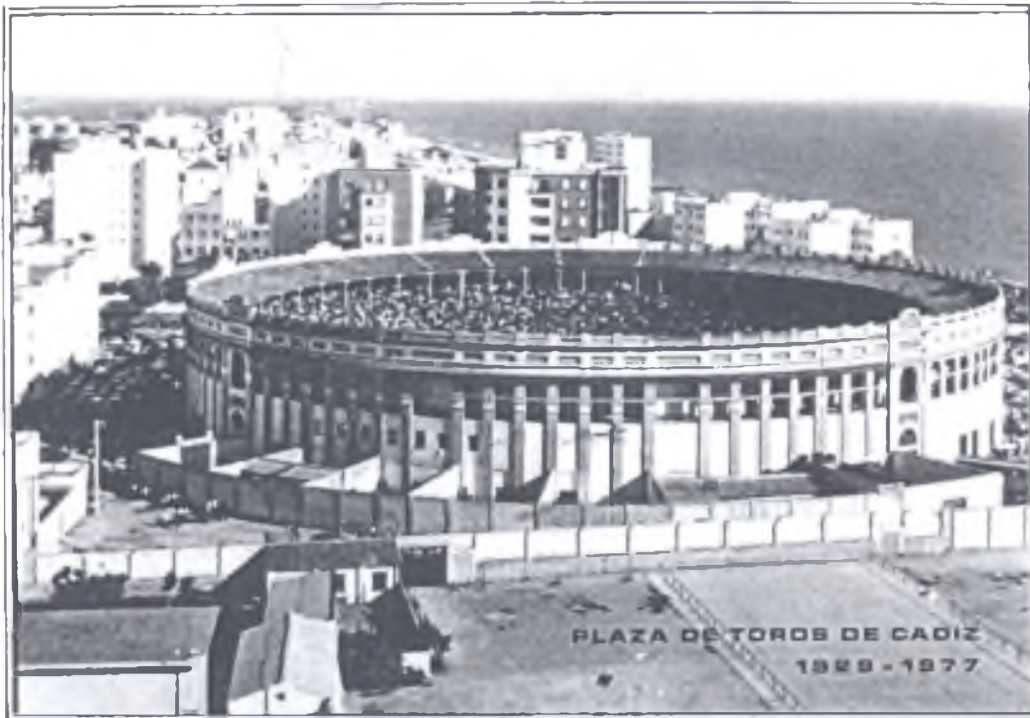

ENTRADAS TAURINAS

Antes que plaza de toros, es obviamente la plaza de todos, el lugar amplio y espacioso de encuentro, mercado, festejo, y reunión donde, entre otras múltiples actividades, como corazón del recinto urbano, se celebran también los toros en nuestra ciudades y pueblos. A partir del siglo XVIII se construyen los primeros cosos exclusivamente taurinos de arquitectura original, y típica y tradicional, cuyo unívoco empleo esta en discusión al finalizar el siglo XX; pero cuyos avatares, arte, estructura y formas constituyen un capítulo tan inédito como atractivo en la historia de la arquitectura y del urbanismo

ENTRADAS TAURINAS

Primera y única Corrida Goyesca en la Historia Taurina de Chiclana Ciudad con Muy buena tradición Taurina y que sigue

Museo Taurino de Francisco Monte Paquiro de Chiclana se inaugura el jueves 13 de Marzo a las seis de la tarde con las autoridades de la Ciudad y muchas figuras del Toreo

ENTRADAS TAURINAS

CADIZ - 8- de Junio del 1950
Festividad del Ssmo. Corpus Cristi
Ilustración Jerez Grafico

CADIZ- Plaza Construida en el Año 1929- y tras muchas tarde de
Grandes Faenas y Gloriosas - pasado por su albero todas las Grandes
Figuras del momento fue derruida en el Año 1977- queda dando asin
La capital de Cádiz sin plaza de Toros